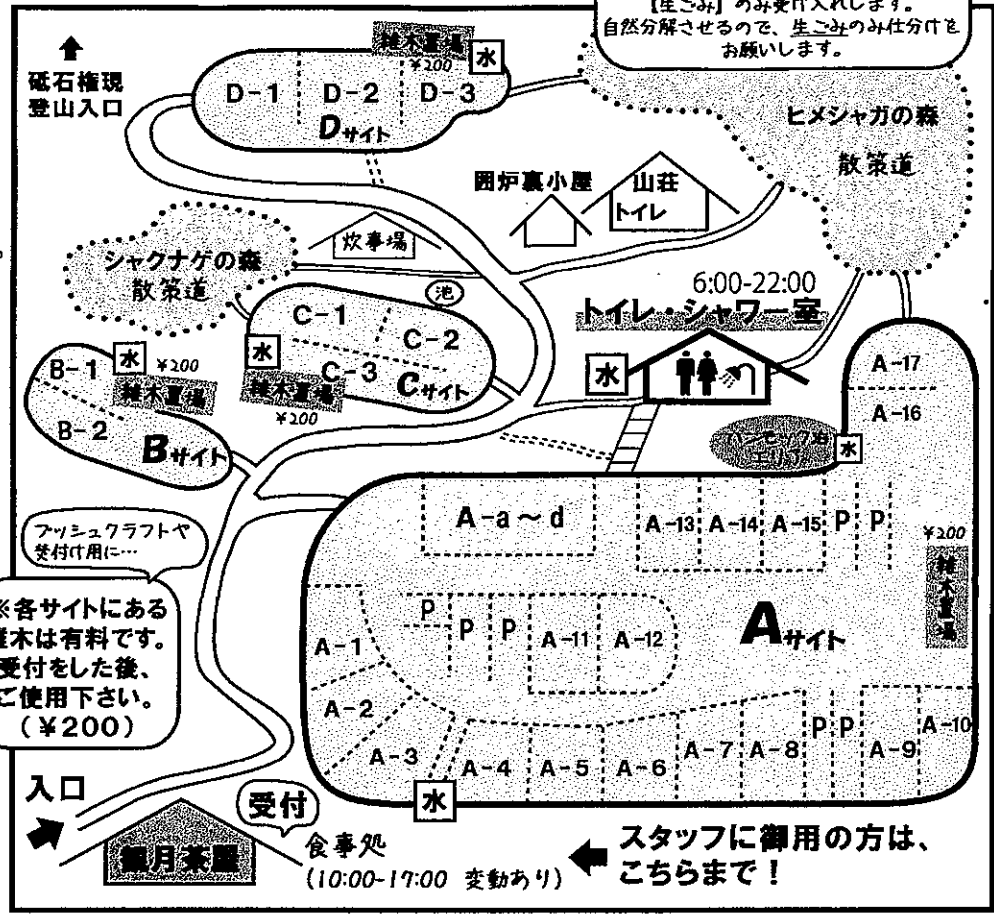

●直接地面での焚き火はOKですが、なるべく燃やし切るようにして下さい。消し炭が残った場合には水道付近へ備え付けの缶に入れて下さい。

思わぬケガ等を防ぐ為にも、使用後はテントサイトに石や消し炭を残さないようにお願い致します。

●テントサイトは場所によっては非常にペグが刺さり難い箇所がございます。ペグの破損を防ぐ為にも位置を変えたり、斜めに刺すなどの対策をお願い致します。

●小さなお子様のおられるサイトもございますので、21時以降お静かにお願い致します。なお、21時以降はラジオや音楽等は禁止とさせていただきます。

●オートキャンプご利用の方は宿泊棟(山荘・囲炉裏小屋)には立ち入らないで下さい

キャンプサイトは植物園内です。植物採取や薪拾い、通路以外の通行は禁止となっております。

通常はフリーサイトでののご案内ですが、GWや大型連休などは、区画でののご案内とさせていただきます。

ゴミは原則持ち帰りです。
【生ごみ】のみ受け入れます。
自然分解させるので、生ごみのみ分けをお願いします。

※各サイトにある雑木は有料です。受付をした後、ご使用下さい。(¥200)